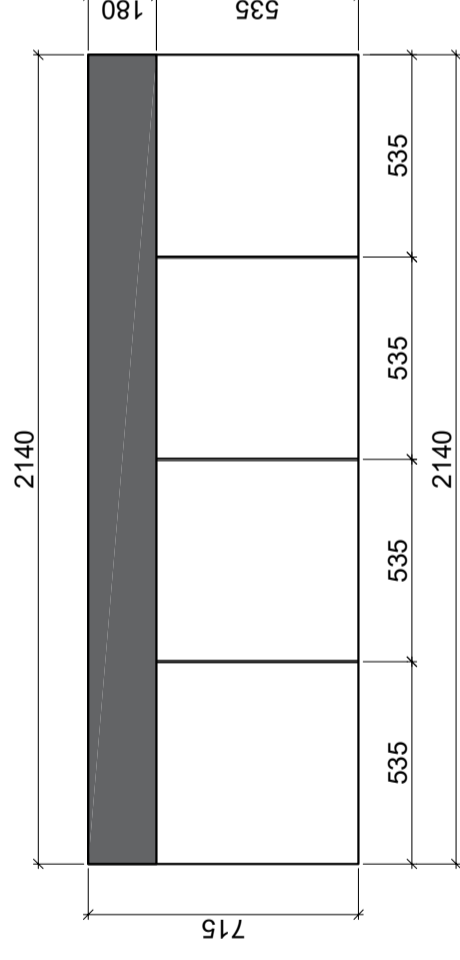

VAIZDAS IŠ ŠONO PJŪVYJE M 1 : 20

VAIZDAS IŠ PRIEKIO M 1 : 20

Tekstas ant paminklo. Įgilintas, tonuotos raidės

Šriftas: Times New Roman
Raidžių h - 50 Mortui vivos docenti
h - 36 LSMU

VAIZDAS IŠ VIRŠAUS M 1 : 20

Paminklas. Poliruotas granitas
Tekstas , įgilintas , tonuotas

Viso: 6 vnt.
2140 x 490 x 180 mm , 1,05 x 1 = 1,05 m2
715 x 535 x 80 mm, 0,05 x 4 = 0,20 m2
2100 x 160 x 20 mm, 0,34 x 1 = 0,34 m2

PROJEKTAS		OBJEKTAS	
Atest.nr.	A845	Arch. Zigmantas Brazauskas	Kapavietė Petrašiūnų kapinėse, Kaunas
Etapas	UŽSAKOVAS / STATYTOJAS	Brėžinys: PAMINKLO PROJEKCIJOS, izometrija	A
TDP	LSMU	Lietuvos sveikatos mokslų universitetas	Mastelis M 1 : 20
			Lapas 7
			Lapų 12