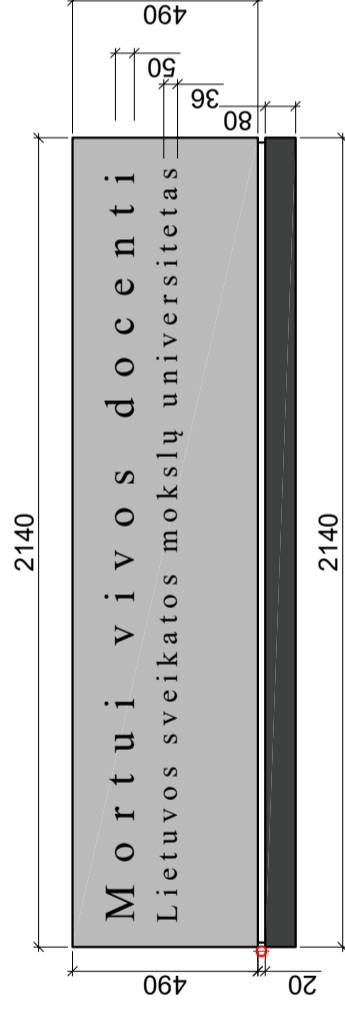

VAIZDAS IŠ ŠONO PJŪVYJE M 1 : 20

VAIZDAS IŠ PRIEKIO M 1 : 20

Tekstas ant paminklo. Įgilintas, tonuotos raidės

Šriftas: Times New Roman
Raidžių h - 50 Mortui vivos docenti
h - 36 LSMU

VAIZDAS IŠ VIRŠAUS M 1 : 20

Paminklas. Poliruotas granitas
Tekstas , įgilintas , tonuotas

Viso: 6 vnt.
2140 x 490 x 180 mm , 1,05 x 1 = 1,05 m2
715 x 535 x 80 mm, 0,05 x 4 = 0,20 m2
2100 x 160 x 20 mm, 0,34 x 1 = 0,34 m2

PROJEKTAS		OBJEKTAS	
Atest.nr.	A845	Arch. Zigmantas Brazauskas	Kapavietė Petrašiūnų kapinėse, Kaunas
Etapas	UŽSAKOVAS / STATYTOJAS	Brėžinys: PAMINKLO PROJEKCIJOS, izometrija	A
TDP	LSMU	Lietuvos sveikatos mokslų universitetas	Mastelis M 1 : 20
			Lapas 7
			Lapų 12